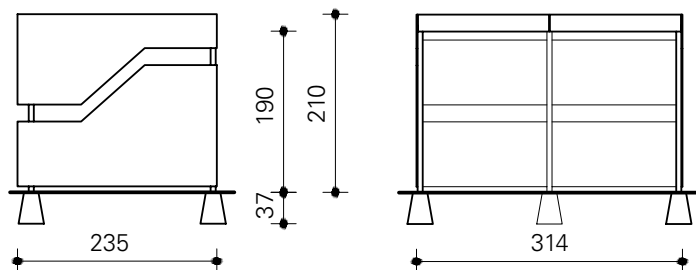

Model 4000

Enkelzijdig

Tegenover elkaar geplaatst

Jan Kuipers Nunspeet

Industrieweg 20 | 8071 CT Nunspeet | Postbus 5 | 8070 AA Nunspeet
Telefoon: 0341 - 252 944 | Fax: 0341 - 252 856 | www.jankuipers-nunspeet.nl