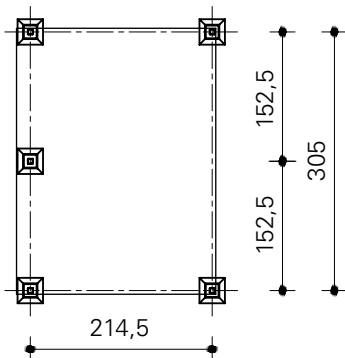

Model 4000

Enkelzijdig

Tegenover elkaar geplaatst

Jan Kuipers Nunspeet

Industrieweg 20 | 8071 CT Nunspeet | Postbus 5 | 8070 AA Nunspeet
Telefoon: 0341 - 252 944 | Fax: 0341 - 252 856 | www.jankuipers-nunspeet.nl