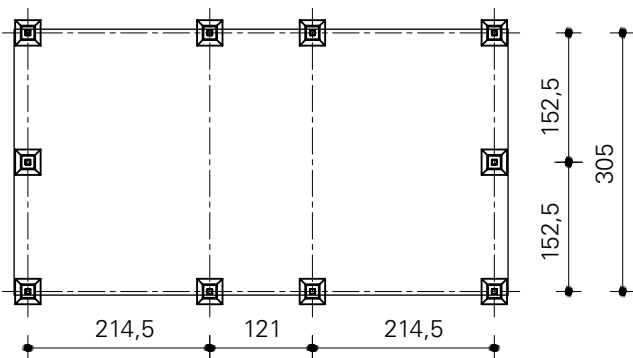

Model 4000

Enkelzijdig

Tegenover elkaar geplaatst

Jan Kuipers Nunspeet

Industrieweg 20 | 8071 CT Nunspeet | Postbus 5 | 8070 AA Nunspeet
Telefoon: 0341 - 252 944 | Fax: 0341 - 252 856 | www.jankuipers-nunspeet.nl