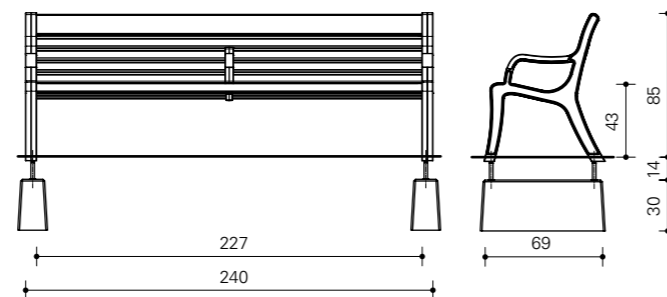

Technische informatie

- Lengte 180 cm, geschikt voor 3 personen.
- Zithoogte voorkant zitting 43 cm boven maaiveld.
- Zitdiepte 45 cm.
- Hoogte rugleuning 85 cm boven maaiveld.
- Zijframes van gegoten aluminium AL239, gekoppeld met RVS stripjes, dikte 5 mm.
- Poedercoating in antracietblauw RAL 5004, zwart-groen RAL 6012 of ijzergrijs RAL 7011.
- Zitting en rugleuning van onbehandelde hardhouten delen met afgeronde hoeken.
- Los geplaatst.

Bank 180 cm

Bank 240 cm met 3 armleuningen

Grace 64

Grace 140

Grace 180

Grace 90L

Grace 64 A

Grace 140 A

Grace 180 A

Grace 240 A

Grace afvalbak

Bijpassende afvalbak, inhoud 90 liter.

Uitgevoerd in een combinatie van aluminium en plaatstaal bekleed met FSC® hardhouten latten.

Jan Kuipers Nunspeet is aangesloten bij: