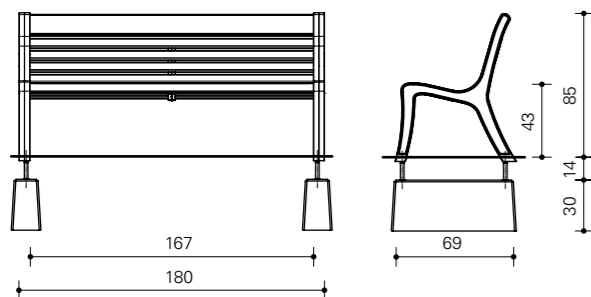

Technische informatie

- Lengte 180 cm, geschikt voor 3 personen.
- Zithoogte voorkant zitting 43 cm boven maaiveld.
- Zitdiepte 45 cm.
- Hoogte rugleuning 85 cm boven maaiveld.
- Zijframes van gegoten aluminium AL239, gekoppeld met RVS stripjes, dikte 5 mm.
- Poedercoating in antracietblauw RAL 5004, zwart-groen RAL 6012 of ijzergrijs RAL 7011.
- Zitting en rugleuning van onbehandelde hardhouten delen met afgeronde hoeken.
- Los geplaatst.

Bank 180 cm

Bank 240 cm met 3 armleuningen

Grace 64

Grace 140

Grace 180

Grace 90L

Grace 64 A

Grace 140 A

Grace 180 A

Grace 240 A

Grace afvalbak

Bijpassende afvalbak, inhoud 90 liter.

Uitgevoerd in een combinatie van aluminium en plaatstaal bekleed met FSC® hardhouten latten.

Jan Kuipers Nunspeet is aangesloten bij: