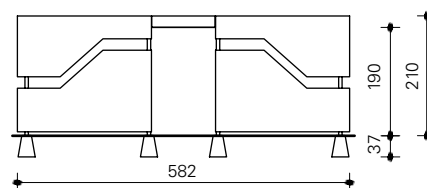

Specificaties

Productomschrijving Model 4000

Deze opvallende overkapping is geschikt voor het stallen van fietsen, scooters e.d. Door de ruime keuzemogelijkheden in kleuren, krijgt iedere overkapping de gewenste uitstraling.

Technische informatie

- Afmetingen 314 x 235 cm, geschikt voor 7 fietsen hart op hart 37,5 cm.
- Kolomafstand hart op hart 305 cm.
- Vrije hoogte 190 cm.
- Kolommen en gordingen van stalen koker $\varnothing 60 \times 60 \times 3$ mm.
- Thermisch verzinkt, NEN-EN-ISO 1461.
- Dak van transparante polyester damwandplaten.
- PVC goot en hemelwaterafvoer.

- Blind bevestigde Trespa wanden en boeien, dikte 13 mm, in een standaard Trespa kleur.
- Fundatie: betonpoeren, hoogte 37 cm.

Opties

- Twee of meer overkappingen in lengterichting aan elkaar te koppelen.
- Overdekt tussenpad bij twee tegenover elkaar geplaatste overkappingen.
- Dak van verzinkte of gecoatete stalen damwandplaten.
- Poedercoating stalen delen in elke gewenste RAL-kleur.

Jan Kuipers Nunspeet is aangesloten bij:

Jan Kuipers Nunspeet

Industrieweg 20 | 8071 CT Nunspeet | Postbus 5 | 8070 AA Nunspeet
Telefoon: 0341 - 252 944 | Fax: 0341 - 252 856 | www.jankuipers-nunspeet.nl

vereniging
straat
meubilair
Vereniging straatmeubilair

FIPAVO

Vereniging van leveranciers
voor fietsparkeersystemen