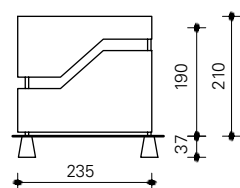

Specificaties

Productomschrijving Model 4000

Deze opvallende overkapping is geschikt voor het stallen van fietsen, scooters e.d. Door de ruime keuzemogelijkheden in kleuren, krijgt iedere overkapping de gewenste uitstraling.

Technische informatie

- Afmetingen 314 x 235 cm, geschikt voor 7 fietsen hart op hart 37,5 cm.
- Kolomafstand hart op hart 305 cm.
- Vrije hoogte 190 cm.
- Kolommen en gordingen van stalen koker $\varnothing 60 \times 60 \times 3$ mm.
- Thermisch verzinkt, NEN-EN-ISO 1461.
- Dak van transparante polyester damwandplaten.
- PVC goot en hemelwaterafvoer.

- Blind bevestigde Trespa wanden en boeien, dikte 13 mm, in een standaard Trespa kleur.
- Fundatie: betonpoeren, hoogte 37 cm.

Opties

- Twee of meer overkappingen in lengterichting aan elkaar te koppelen.
- Overdekt tussenpad bij twee tegenover elkaar geplaatste overkappingen.
- Dak van verzinkte of gecoatete stalen damwandplaten.
- Poedercoating stalen delen in elke gewenste RAL-kleur.

Jan Kuipers Nunspeet is aangesloten bij:

Jan Kuipers Nunspeet

Industrieweg 20 | 8071 CT Nunspeet | Postbus 5 | 8070 AA Nunspeet
Telefoon: 0341 - 252 944 | Fax: 0341 - 252 856 | www.jankuipers-nunspeet.nl

vereniging
straat
meubilair
Vereniging straatmeubilair

FIPAVO

Vereniging van leveranciers
voor fietsparkeersystemen