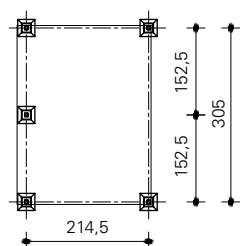

Specificaties

Productomschrijving Model 4000

Deze opvallende overkapping is geschikt voor het stallen van fietsen, scooters e.d. Door de ruime keuzemogelijkheden in kleuren, krijgt iedere overkapping de gewenste uitstraling.

Technische informatie

- Afmetingen 314 x 235 cm, geschikt voor 7 fietsen hart op hart 37,5 cm.
- Kolomafstand hart op hart 305 cm.
- Vrije hoogte 190 cm.
- Kolommen en gordingen van stalen koker $\varnothing 60 \times 60 \times 3$ mm.
- Thermisch verzinkt, NEN-EN-ISO 1461.
- Dak van transparante polyester damwandplaten.
- PVC goot en hemelwaterafvoer.

- Blind bevestigde Trespa wanden en boeien, dikte 13 mm, in een standaard Trespa kleur.
- Fundatie: betonpoeren, hoogte 37 cm.

Opties

- Twee of meer overkappingen in lengterichting aan elkaar te koppelen.
- Overdekt tussenpad bij twee tegenover elkaar geplaatste overkappingen.
- Dak van verzinkte of gecoatete stalen damwandplaten.
- Poedercoating stalen delen in elke gewenste RAL-kleur.

Jan Kuipers Nunspeet is aangesloten bij:

Jan Kuipers Nunspeet

Industrieweg 20 | 8071 CT Nunspeet | Postbus 5 | 8070 AA Nunspeet
Telefoon: 0341 - 252 944 | Fax: 0341 - 252 856 | www.jankuipers-nunspeet.nl

vereniging
straat
meubilair
Vereniging straatmeubilair

FIPAVO

Vereniging van leveranciers
voor fietsparkeersystemen