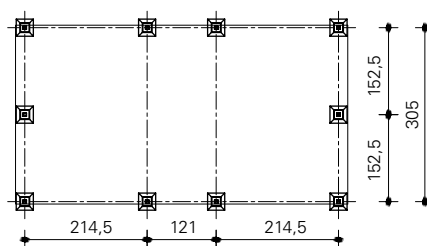

Specificaties

Productomschrijving Model 4000

Deze opvallende overkapping is geschikt voor het stallen van fietsen, scooters e.d. Door de ruime keuzemogelijkheden in kleuren, krijgt iedere overkapping de gewenste uitstraling.

Technische informatie

- Afmetingen 314 x 235 cm, geschikt voor 7 fietsen hart op hart 37,5 cm.
- Kolomafstand hart op hart 305 cm.
- Vrije hoogte 190 cm.
- Kolommen en gordingen van stalen koker $\varnothing 60 \times 60 \times 3$ mm.
- Thermisch verzinkt, NEN-EN-ISO 1461.
- Dak van transparante polyester damwandplaten.
- PVC goot en hemelwaterafvoer.

- Blind bevestigde Trespa wanden en boeien, dikte 13 mm, in een standaard Trespa kleur.
- Fundatie: betonpoeren, hoogte 37 cm.

Opties

- Twee of meer overkappingen in lengterichting aan elkaar te koppelen.
- Overdekt tussenpad bij twee tegenover elkaar geplaatste overkappingen.
- Dak van verzinkte of gecoatete stalen damwandplaten.
- Poedercoating stalen delen in elke gewenste RAL-kleur.

Jan Kuipers Nunspeet is aangesloten bij:

Jan Kuipers Nunspeet

Industrieweg 20 | 8071 CT Nunspeet | Postbus 5 | 8070 AA Nunspeet
Telefoon: 0341 - 252 944 | Fax: 0341 - 252 856 | www.jankuipers-nunspeet.nl

vereniging
straat
meubilair
Vereniging straatmeubilair

FIPAVO

Vereniging van leveranciers
voor fietsparkeersystemen