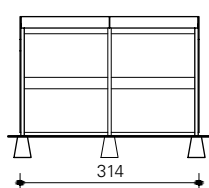

Specificaties

Productomschrijving Model 4000

Deze opvallende overkapping is geschikt voor het stallen van fietsen, scooters e.d. Door de ruime keuzemogelijkheden in kleuren, krijgt iedere overkapping de gewenste uitstraling.

Technische informatie

- Afmetingen 314 x 235 cm, geschikt voor 7 fietsen hart op hart 37,5 cm.
- Kolomafstand hart op hart 305 cm.
- Vrije hoogte 190 cm.
- Kolommen en gordingen van stalen koker $\varnothing 60 \times 60 \times 3$ mm.
- Thermisch verzinkt, NEN-EN-ISO 1461.
- Dak van transparante polyester damwandplaten.
- PVC goot en hemelwaterafvoer.

- Blind bevestigde Trespa wanden en boeien, dikte 13 mm, in een standaard Trespa kleur.
- Fundatie: betonpoeren, hoogte 37 cm.

Opties

- Twee of meer overkappingen in lengterichting aan elkaar te koppelen.
- Overdekt tussenpad bij twee tegenover elkaar geplaatste overkappingen.
- Dak van verzinkte of gecoatete stalen damwandplaten.
- Poedercoating stalen delen in elke gewenste RAL-kleur.

Jan Kuipers Nunspeet is aangesloten bij:

Jan Kuipers Nunspeet

Industrieweg 20 | 8071 CT Nunspeet | Postbus 5 | 8070 AA Nunspeet
Telefoon: 0341 - 252 944 | Fax: 0341 - 252 856 | www.jankuipers-nunspeet.nl

vereniging
straat
meubilair
Vereniging straatmeubilair

FIPAVO

Vereniging van leveranciers
voor fietsparkeersystemen